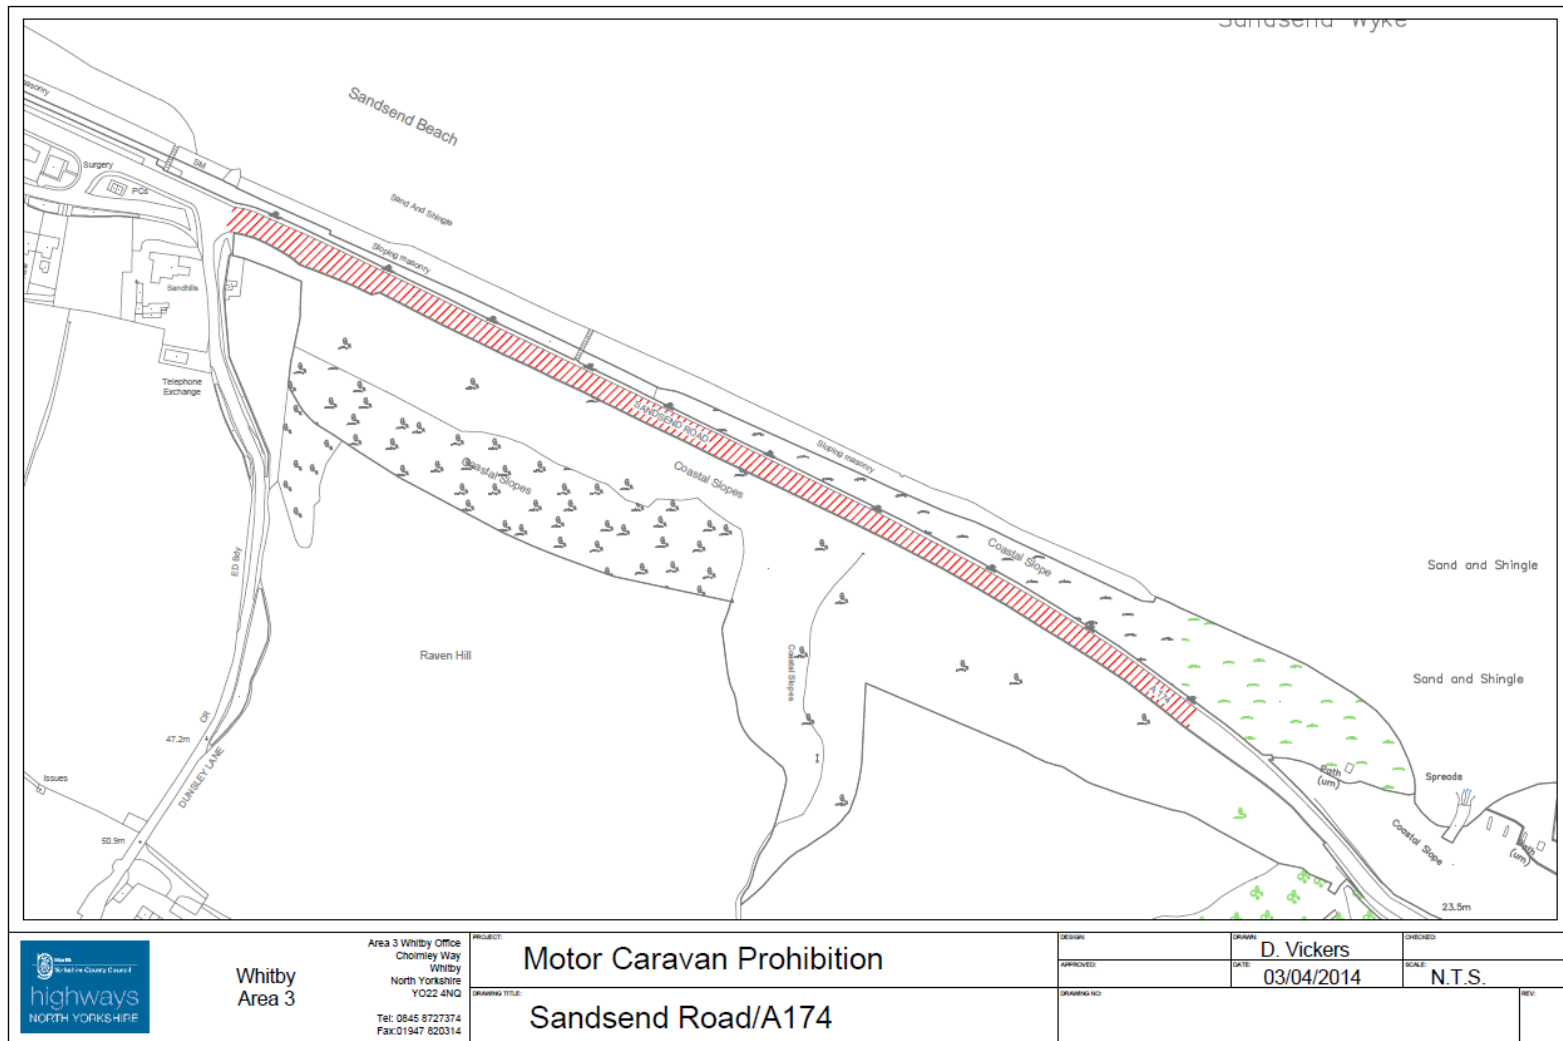

Location Plans

Whitby
Area 3

Tel: 0845 8727374
Fax: 01947 820314

PROJECT:

Motor Caravan Prohibition

DRAWING TITLE:

Sandsend Road/A174

DESIGN:

DRAWN:

D. Vickers

CHECKED:

APPROVED:

DATE:

03/04/2014

SCALE:

N.T.S.

DRAWING NO:

REV: